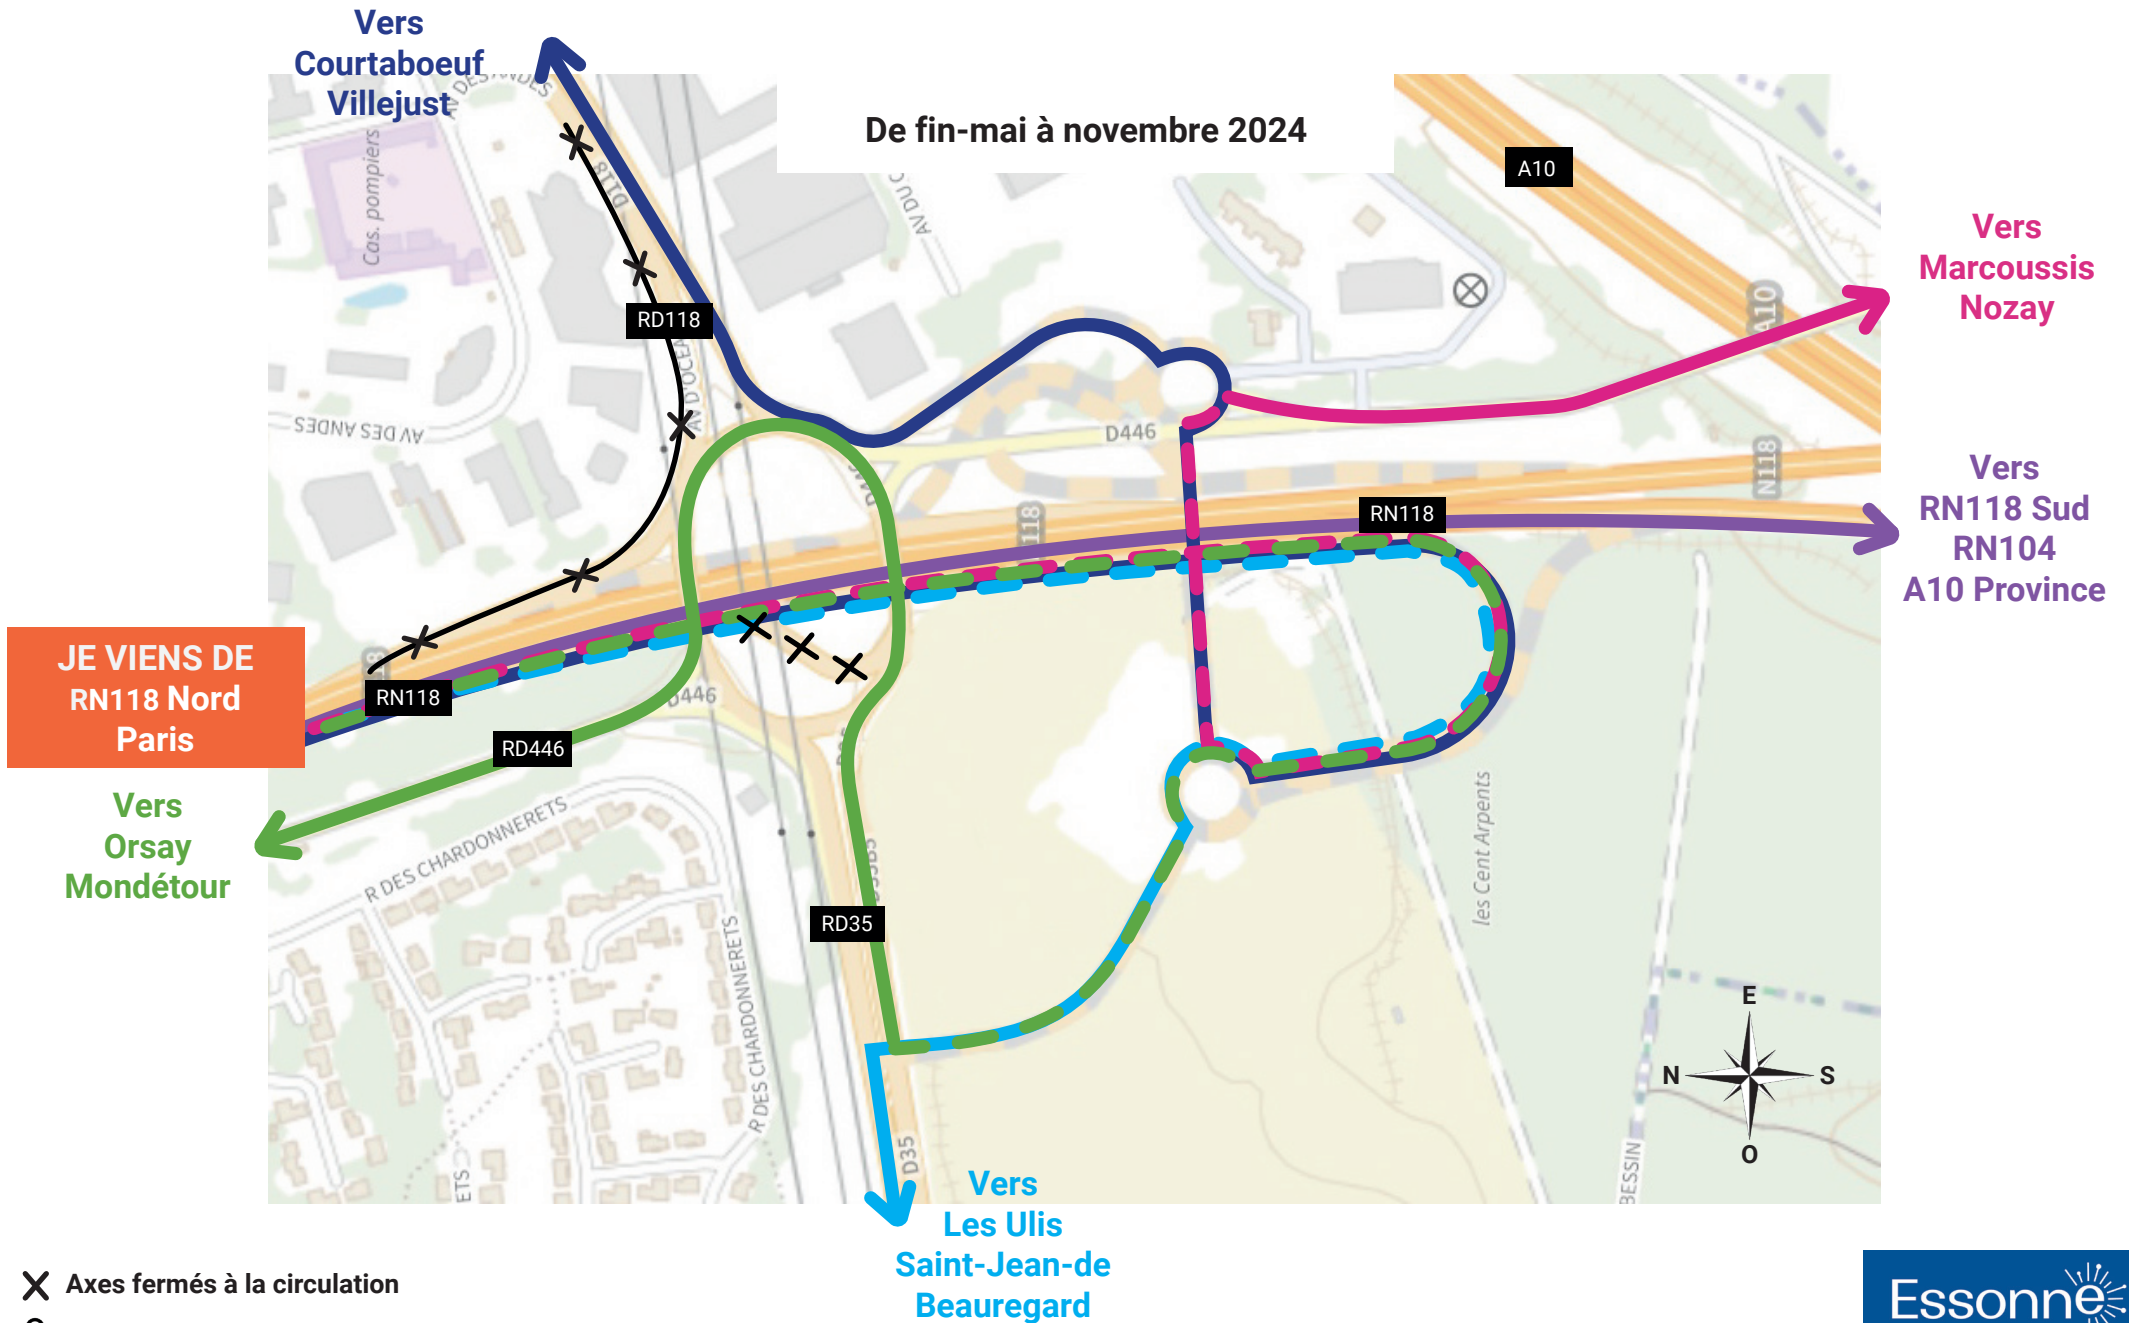

# RING DES ULIS

Itinéraires au départ de la RN118 NORD via les nouveaux aménagements réalisés

De fin-mai à novembre 2024

**JE VIENS DE  
RN118 Nord  
Paris**

Vers  
Orsay  
Mondétour

Vers  
Courtaboeuf  
Villejust

Vers  
Marcoussis  
Nozay

Vers  
RN118 Sud  
RN104  
A10 Province

Vers  
Les Ulis  
Saint-Jean-de  
Beauregard

✕ Axes fermés à la circulation

⚠ Les itinéraires cyclables ne sont pas en service