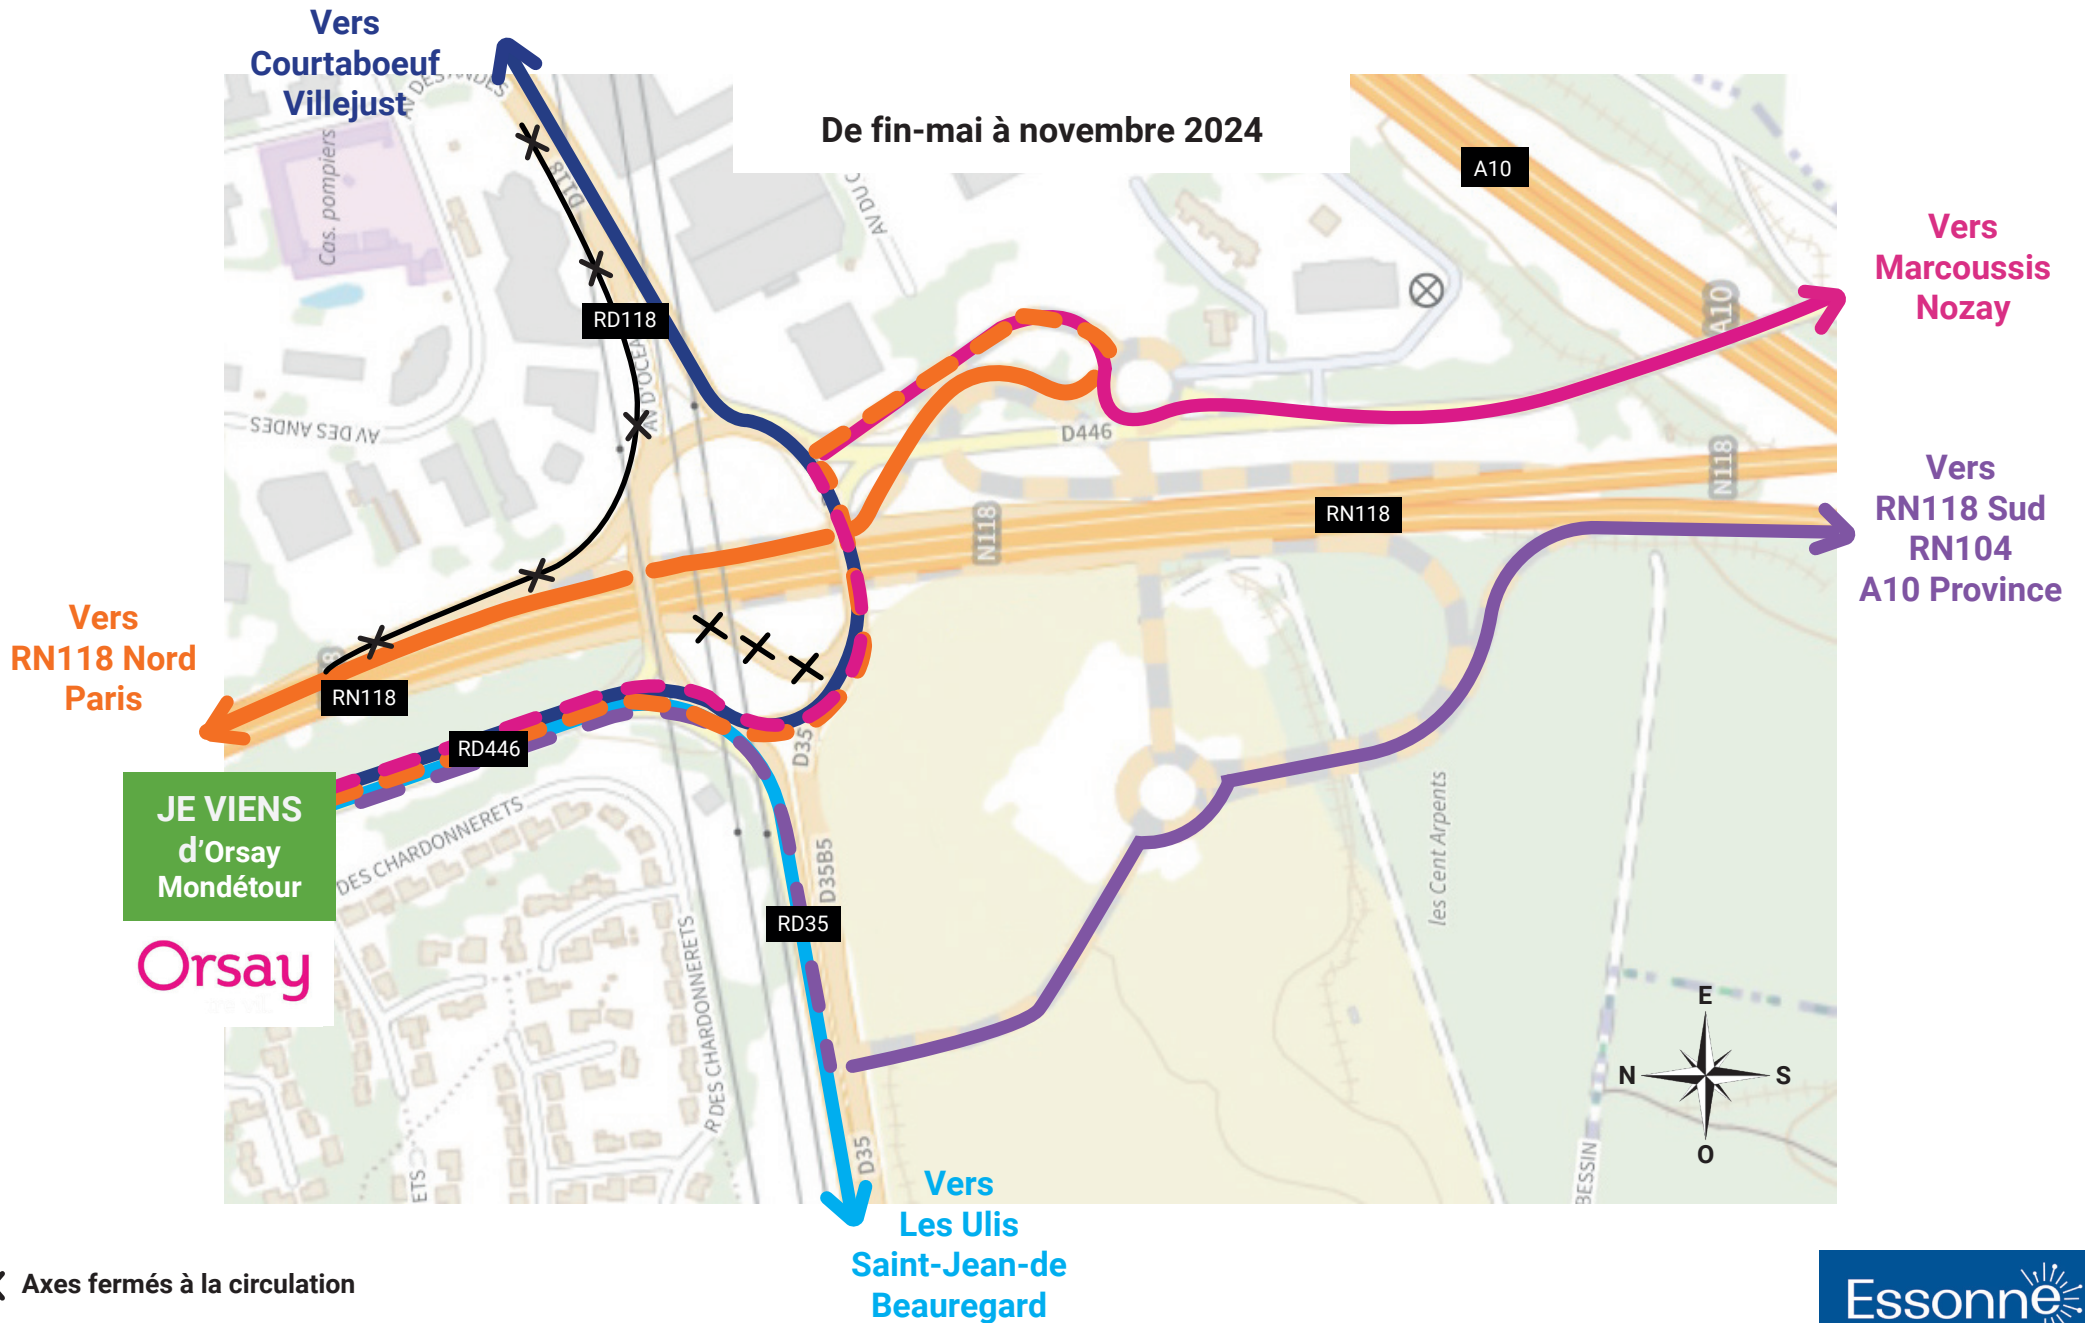

RING DES ULIS

Itinéraires au départ d'Orsay-Mondétour via les nouveaux aménagements réalisés

De fin-mai à novembre 2024

✕ Axes fermés à la circulation

⚠ Les itinéraires cyclables ne sont pas en service