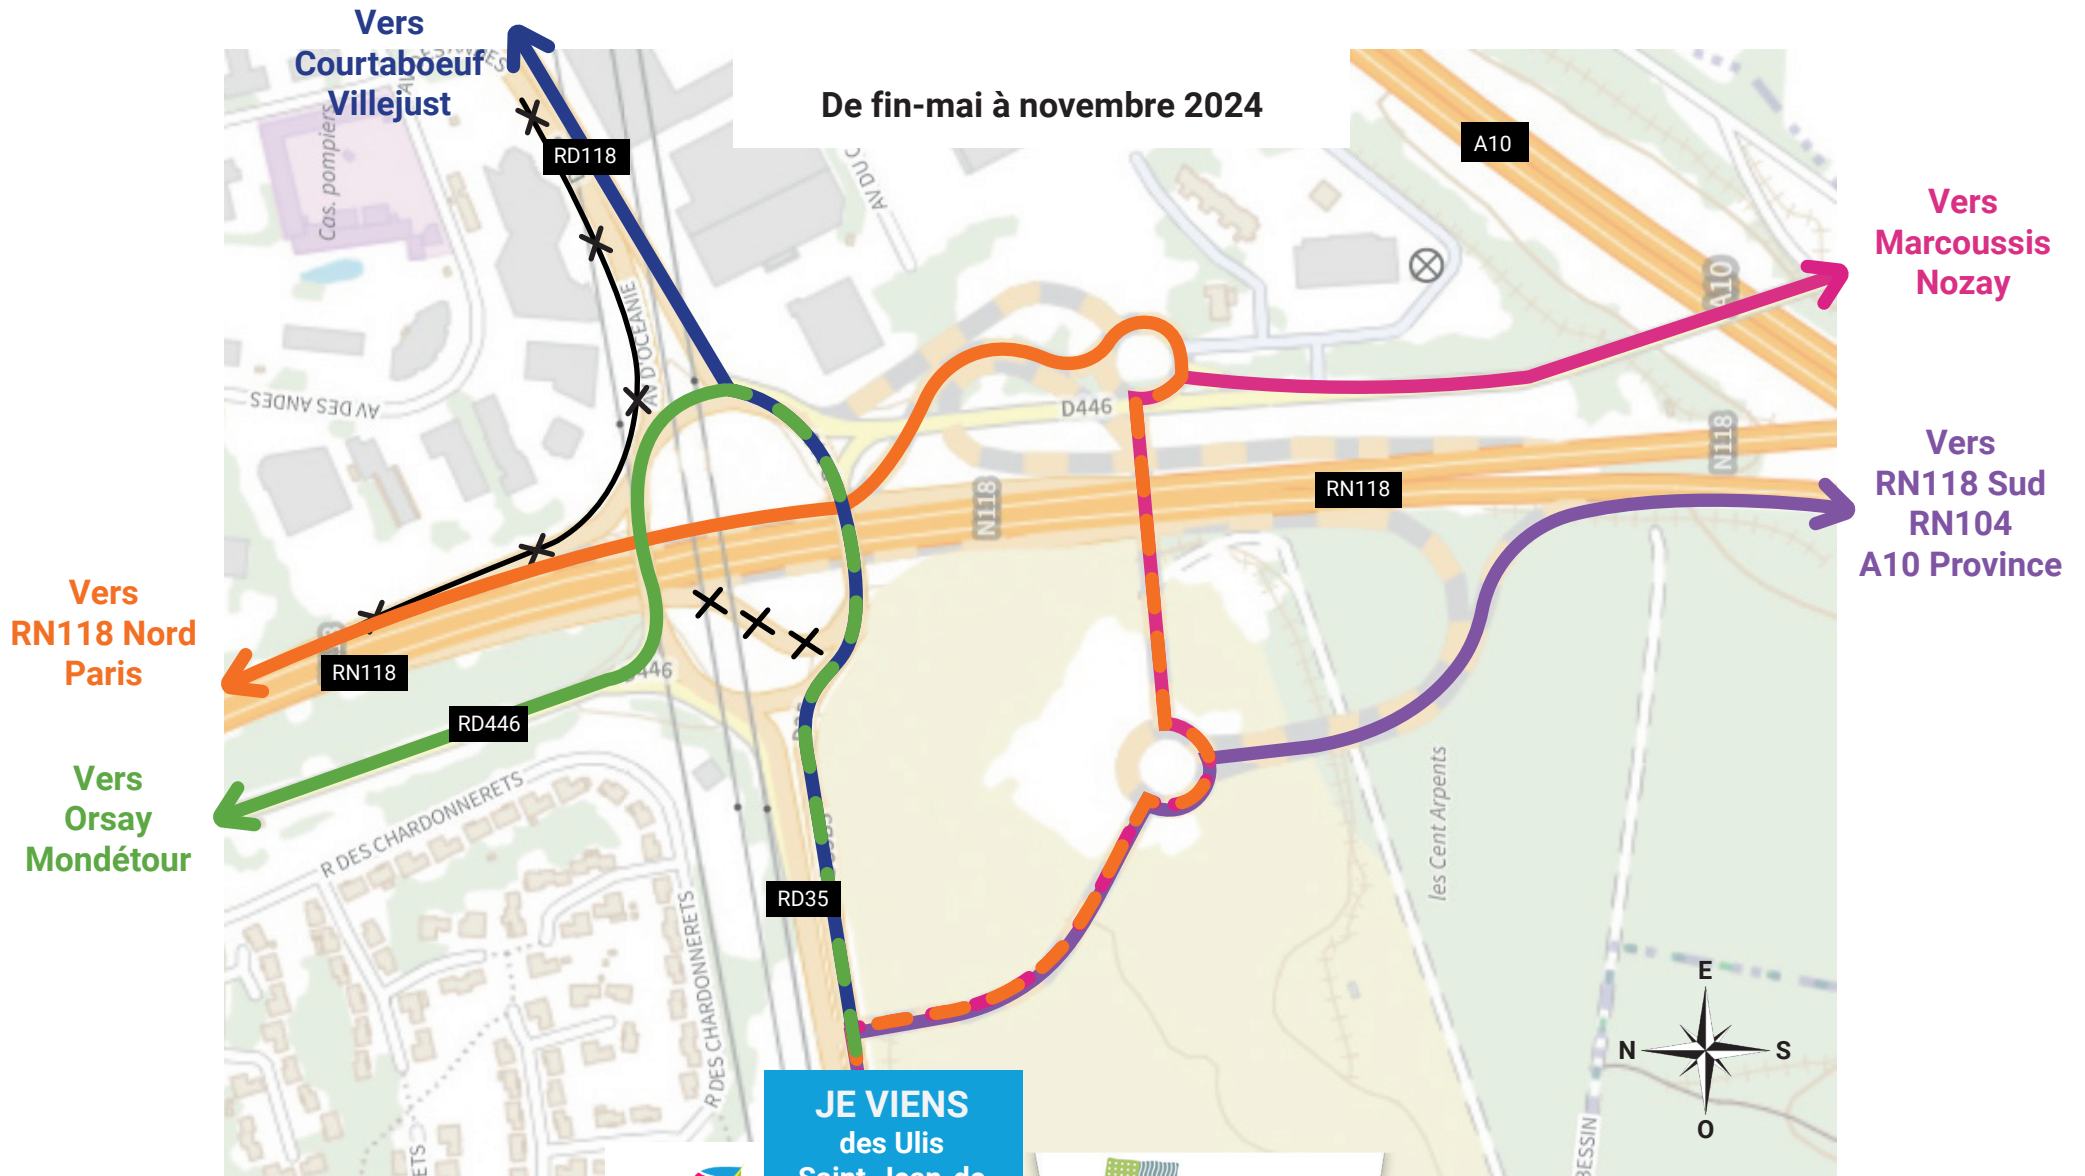

RING DES ULIS

Itinéraires au départ des Ulis via les nouveaux aménagements réalisés

De fin-mai à novembre 2024

JE VIENS
des Ulis
Saint-Jean-de
Beauregard

✕ Axes fermés à la circulation

⚠ Les itinéraires cyclables ne sont pas en service