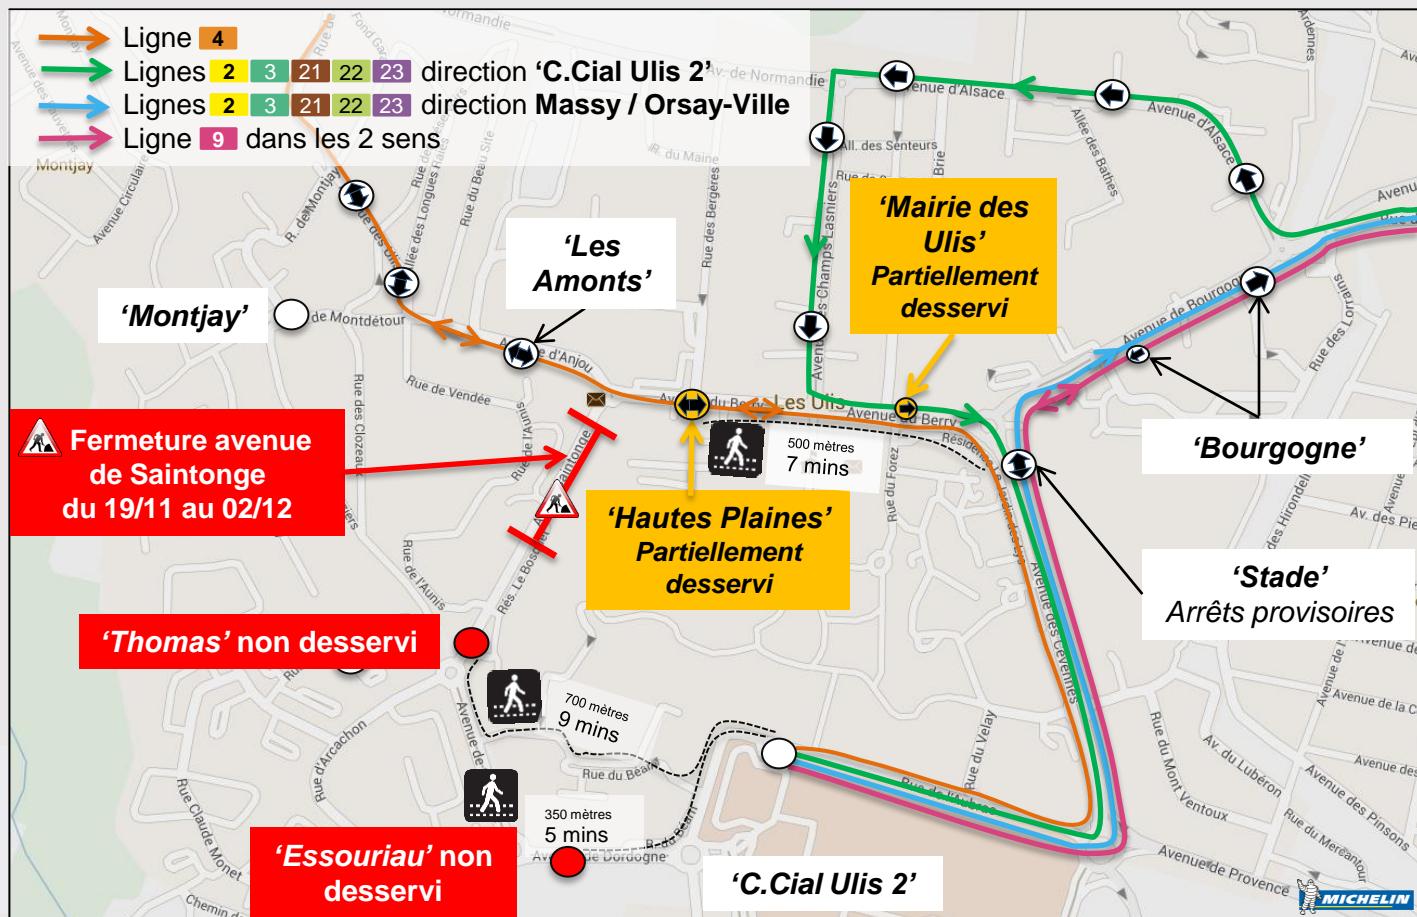

En raison de la **fermeture de l'avenue de Saintonge** sur la commune des **Ulis** pour requalification de la ZAC des Amonts, les lignes de bus seront déviées par les avenues du Berry, Cévennes et Aubrac.

- Dans les deux sens : les lignes 2, 3, 4, 9, 21, 22 et 23 au départ ou en direction du Centre commercial **Ulis 2** ne desserviront pas les arrêts suivants **'Hautes Plaines'**; **'Thomas'**; **'Essouriau'** et **'Mairie des Ulis'**.

Les courses au départ ou à l'arrivée 'Montjay' de la ligne 3 ne seront pas impactées par cette déviation : 'Hautes Plaines' et 'Mairie des Ulis' seront donc desservis par ces courses.

- Les courses Origine / Destination 'collège de la Guyonnerie' sur la ligne 4 continueront de desservir 'Hautes Plaines'.
- Les courses de nuit de la ligne 3 origine / destination 'Thomas' effectueront leurs départs / terminus au C.Cial Ulis 2

Du lundi 19 novembre au dimanche 2 décembre 2018

Des arrêts provisoires seront positionnés à **'Stade'** dans les deux sens.

FI_2018_131

Info trafic perturbations