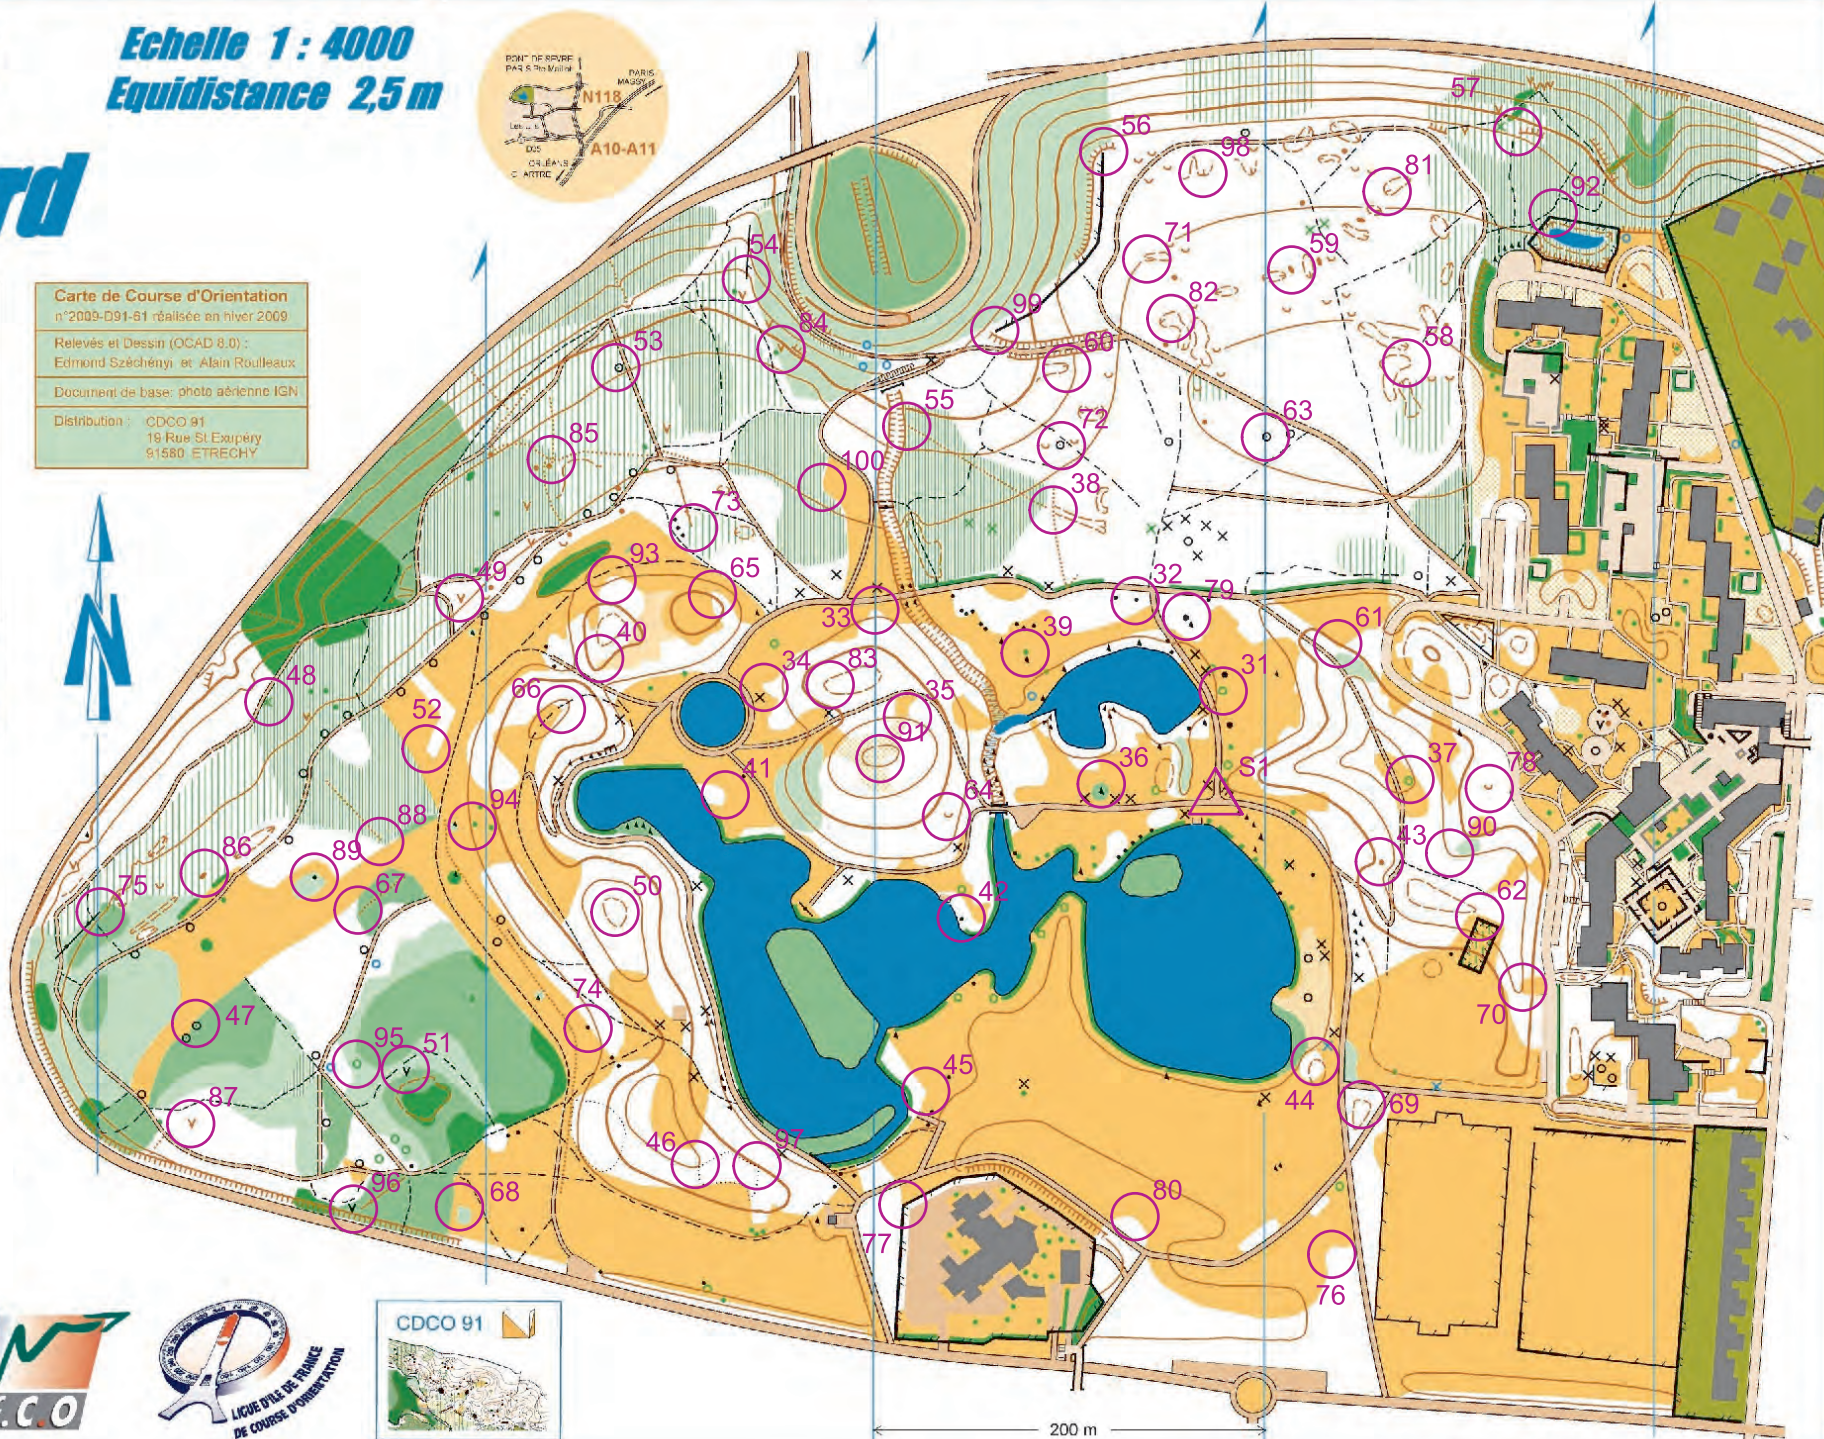

Fédération Française de Course d'Orientation

Les Ulis Parc Nord

Echelle 1 : 4000
Equidistance 2,5 m

Surface revêtue	
Route	
Chemin avec revêtement	
Chemin sans revêtement	
Sentier	
Sentier peu visible	
Clôture franchissable	
Clôture infranchissable	
Mur en pierre franchissable	
Mur infranchissable	
Mur franchissable	
Rochers, zone rocheuse	
Construction	
Table, banc, jeu	
Courbe de niveau, de forme	
Colline, Dépression, butte	
Fossé	
Abrupt de terre	
Trou	
Ruisseau, rivière, lac	
Marécage	
Arbre isolé, remarquable	
Zone découverte, sable	
Zone partiellement boisée	
Végétation :	
- course ralentie	
- course difficile	
- course impossible	
- basse, dense	
- basse, très dense	

Carte de Course d'Orientation
n°2009-D91-61 réalisée en hiver 2009
Relevés et Dessin (OCAD 8.0) :
Edmond Széchenyi, et Alain Rouleaux
Document de base: photo aérienne IGN
Distribution : CDCO 91
19 Rue St-Exupéry
91680 ETRÉCHY

200 m